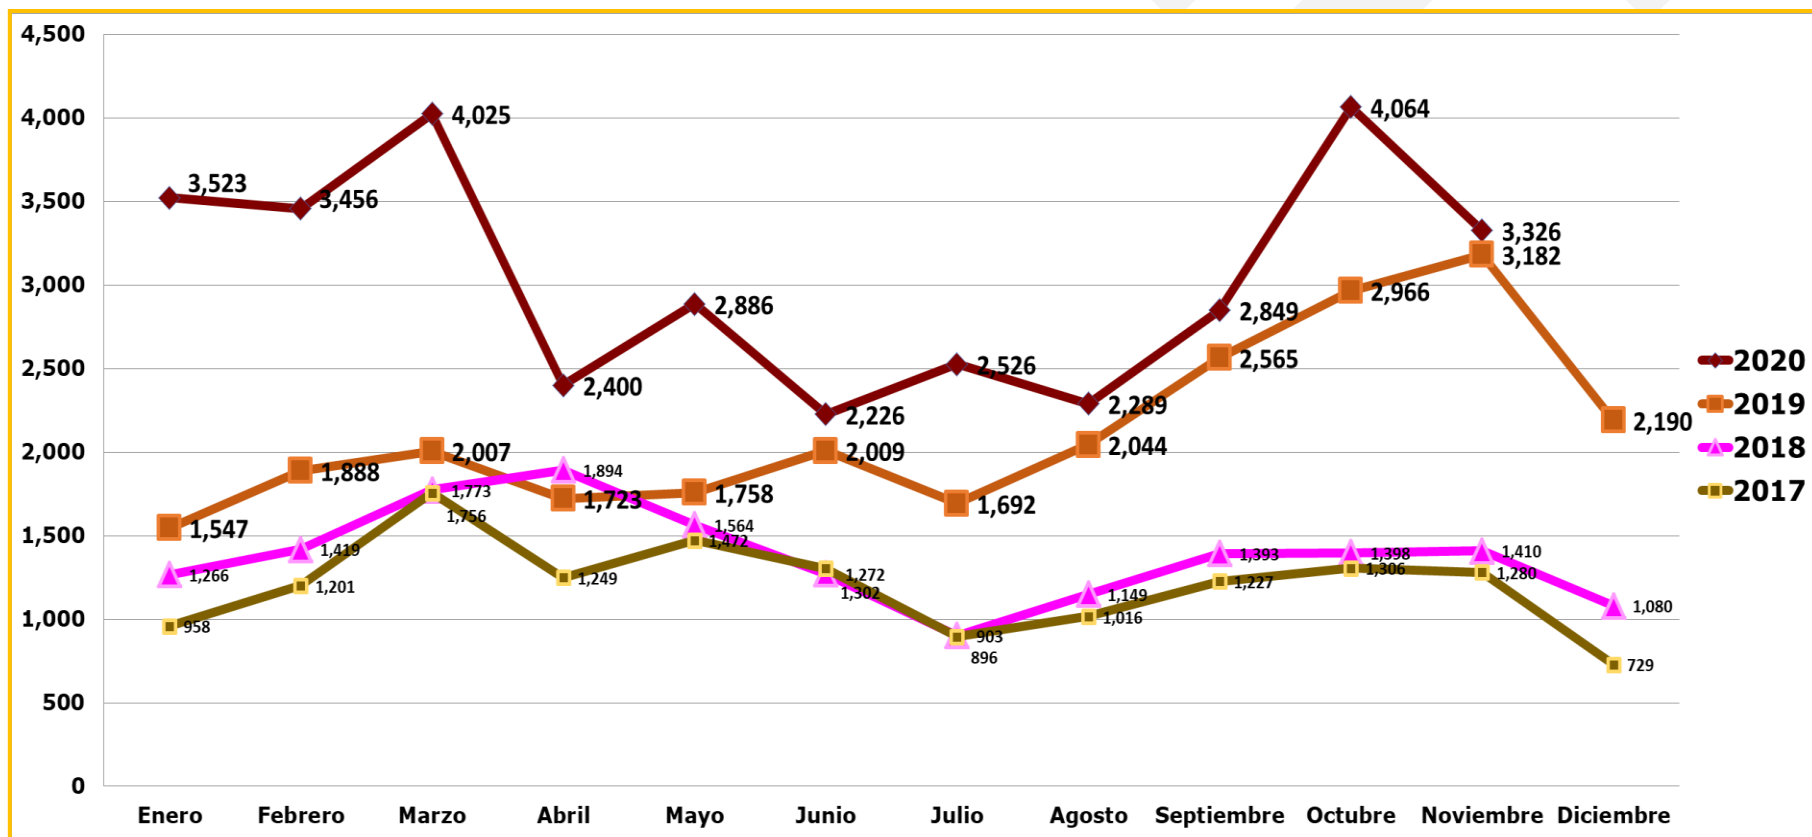

Estadísticas de visitas a la página de internet del CEIEG 2017-presente

Fuente: <http://ceieg.veracruz.gob.mx/2019/08/15/estadisticas-del-sitio/>