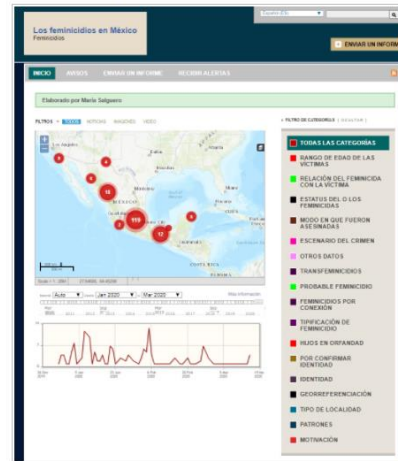

Análisis de información coyuntural del Estado de Veracruz en el ámbito socio-económico y ambiental para destacar los hallazgos principales de las variables más relevantes publicadas por diversas fuentes.

Proyectos de otros Estados

Covid-19 CDMX

Covid-19 CDMX

Sistema de Información Georreferenciada del Sector Rural de Nuevo León

Sistema de Información
Georreferenciada del
Sector Rural de Nuevo León

Oficina Virtual de Información Económica (OVIE) de la Ciudad de México

OVIE
OFICINA VIRTUAL
DE INFORMACIÓN ECONÓMICA

Proyectos Internacionales

Coronavirus Disease (COVID-19) Dashboard World Health Organization

Coronavirus COVID-19 Global Cases by the Center for Systems Science and Engineering (CSSE), Johns Hopkins University (JHU), Estados Unidos

Proyectos Nacionales en México

Covid-19 México, Gobierno de México

Consulta COVID-19 Monitoreo de Casos en México por Municipios, Universidad Nacional Autónoma de México

Visor geoespacial de la pobreza y el COVID-19 en los municipios de México (CONEVAL)