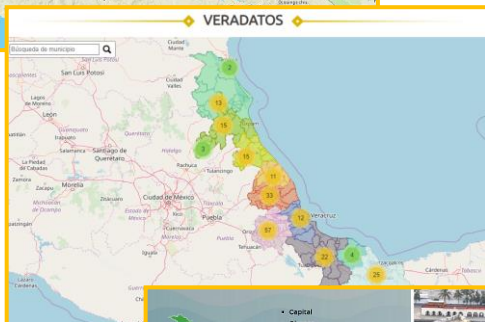

Proyectos Nacionales en México

Covid-19 México, Gobierno de México

Consulta COVID-19 Monitoreo de Casos en México por Municipios, Universidad Nacional Autónoma de México

Visor geoespacial de la pobreza y el COVID-19 en los municipios de México (CONEVAL)

Proyectos en Desarrollo

- Mapa Interactivo con Casos Confirmados, Negativos y Sospechosos de COVID-19 (SEFIPLAN y SS)

- VERADATOS (COESPO)

- Observatorio de Políticas Públicas (PROGOB)

- Sistema de Información Geográfica de la Región Planicie Costera y Golfo de México de la Comisión Nacional de Áreas Naturales Protegidas (CONANP)