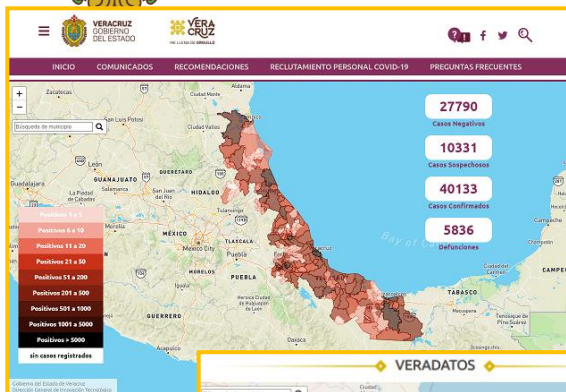

Global Health Security Index, Nuclear Threat Initiative-Johns Hopkins Center for Health Security-The Economist Intelligence Unit, Estados Unidos

Proyectos desde la Sociedad Civil

Los feminicidios en México por María Salguero Bañuelos (Ciudad de México)

Proyectos Nacionales en México

Covid-19 México, Gobierno de México

Consulta COVID-19 Monitoreo de Casos en México por Municipios, Universidad Nacional Autónoma de México

Visor geoespacial de la pobreza y el COVID-19 en los municipios de México (CONEVAL)

Proyectos en Desarrollo

- Mapa Interactivo con Casos Confirmados, Negativos y Sospechosos de COVID-19 (SEFIPLAN y SS)

- VERADATOS (COESPO)

- Observatorio de Políticas Públicas (PROGOB)

- Sistema de Información Geográfica de la Región Planicie Costera y Golfo de México de la Comisión Nacional de Áreas Naturales Protegidas (CONANP)